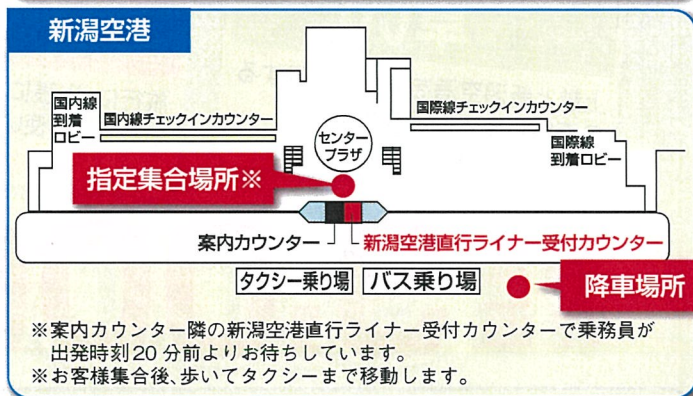

## ●乗降場所は こちら 下記4か所で乗降できます

- ①出発時刻の5分前までに乗車場所または指定集合場所へおいで下さい。ご予約のお客様がおそろい次第出発します。
- ②出発時刻になっても乗車場所または指定集合場所にお見えにならないお客様については、自動的にキャンセル扱いとなります。
- ③新潟空港出発の運行については、航空機の延着等やむを得ない場合において、出発が定刻より遅発する場合があります。

## 新潟空港から主要都市へ！