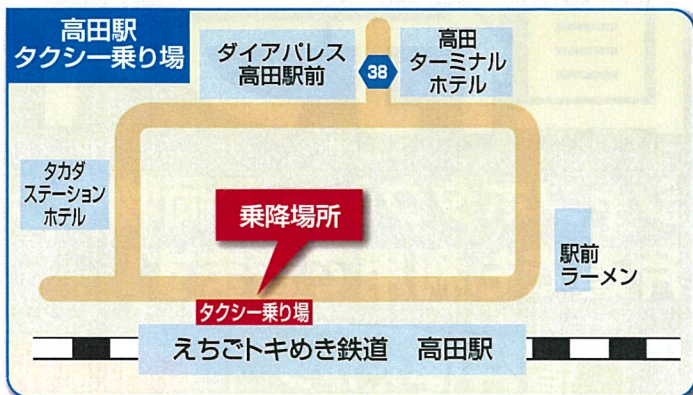

## ●乗降場所は こちら 下記4か所で乗降できます

- ①出発時刻の5分前までに乗車場所または指定集合場所へおいで下さい。ご予約のお客様がおそろい次第出発します。
- ②出発時刻になっても乗車場所または指定集合場所にお見えにならないお客様については、自動的にキャンセル扱いとなります。
- ③新潟空港出発の運行については、航空機の延着等やむを得ない場合において、出発が定刻より遅発する場合があります。

## 新潟空港から主要都市へ！

### 関西線就航・ソウル線増便決定・台北線定期便化

新潟空港は国内線・国際線ともに充実。直行便はもちろん、仁川空港や成田空港で乗り継いで世界各地を訪れることができます。

札幌線 (新千歳)	名古屋線 (中部)
1日4往復	1日2往復
成田線	名古屋線 (小牧)
1日1往復	1日1往復
大阪線 (伊丹)	福岡線
1日10往復	1日3往復
大阪線 (関西)	沖縄線 (那覇)
1日1往復 (H30.3.1~)	1日1往復 (10月~5月運航)