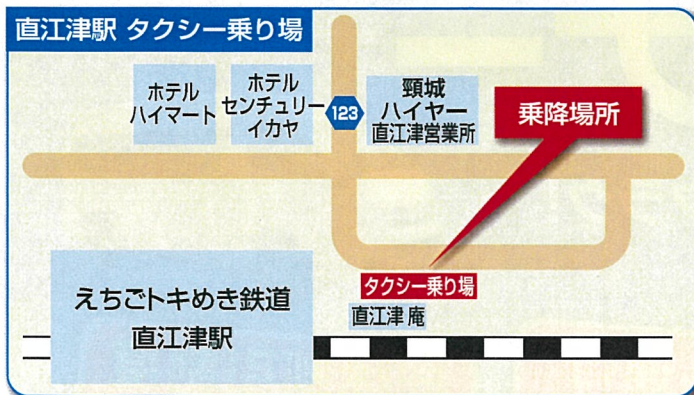

## ●乗降場所は こちら 下記4か所で乗降できます

- ①出発時刻の5分前までに乗車場所または指定集合場所へおいで下さい。ご予約のお客様がおそろい次第出発します。
- ②出発時刻になっても乗車場所または指定集合場所にお見えにならないお客様については、自動的にキャンセル扱いとなります。
- ③新潟空港出発の運行については、航空機の延着等やむを得ない場合において、出発が定刻より遅発する場合があります。

## 新潟空港から主要都市へ！

### 関西線就航・ソウル線増便決定・台北線定期便化

新潟空港は国内線・国際線ともに充実。直行便はもちろん、仁川空港や成田空港で乗り継いで世界各地を訪れることができます。

札幌線 (新千歳)	名古屋線 (中部)
1日4往復	1日2往復
成田線	名古屋線 (小牧)
1日1往復	1日1往復
大阪線 (伊丹)	福岡線
1日10往復	1日3往復
大阪線 (関西)	沖縄線 (那覇)
1日1往復 (H30.3.1~)	1日1往復 (10月~5月運航)