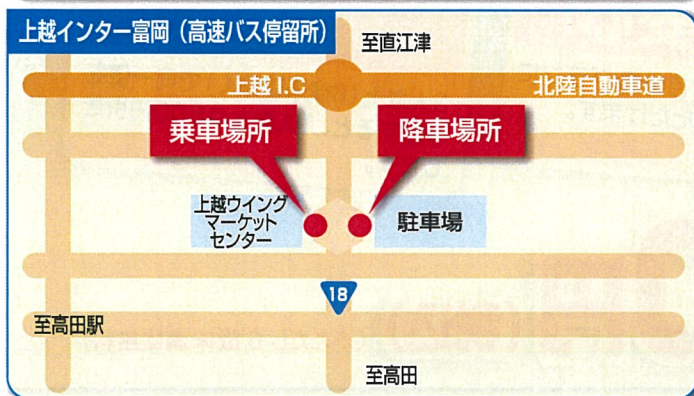

## ●乗降場所は こちら 下記4か所で乗降できます

- ①出発時刻の5分前までに乗車場所または指定集合場所へおいで下さい。ご予約のお客様がおそろい次第出発します。
- ②出発時刻になっても乗車場所または指定集合場所にお見えにならないお客様については、自動的にキャンセル扱いとなります。
- ③新潟空港出発の運行については、航空機の延着等やむを得ない場合において、出発が定刻より遅発する場合があります。

## 新潟空港から主要都市へ！

### 関西線就航・ソウル線増便決定・台北線定期便化

新潟空港は国内線・国際線ともに充実。直行便はもちろん、仁川空港や成田空港で乗り継いで世界各地を訪れることができます。

札幌線 (新千歳)	名古屋線 (中部)
1日4往復	1日2往復
成田線	名古屋線 (小牧)
1日1往復	1日1往復
大阪線 (伊丹)	福岡線
1日10往復	1日3往復
大阪線 (関西)	沖縄線 (那覇)
1日1往復 (H30.3.1~)	1日1往復 (10月~5月運航)