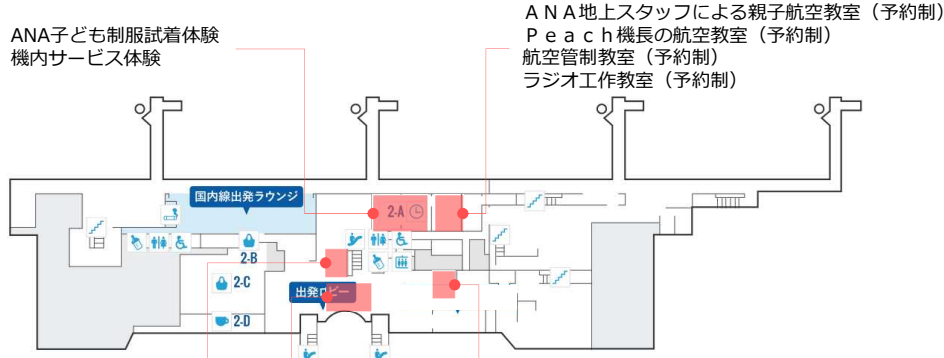

14:00頃~ レスキュー実演 (ウッドデッキ)

緊急事態や運航状況により時間を変更したり、中止したりすることがあります。変更・中止の場合は総合案内掲示板および館内放送でお知らせします。

感染症対策についてのおねがい

実行委員会から来場者のみなさまにおねがいです。感染症対策のため以下のとりくみにご協力をおねがいたします。

- 屋内や、屋外でも人が多い場所ではマスクを着用してください
- 会場内ではソーシャルディスタンス（人とふれあわない程度の距離）の確保にご協力ください
- こまめな手洗い、手指消毒にご協力ください
- ステージイベントご観覧の際は大声をお出しにならないでください

～ お車でご来場の方へ ～

- イベント来場者用無料駐車スペースのご利用は**16：30**までです。開放時間終了後は閉門しますので、お車でご来場の方はそれまでに退出をお願いいたします。
- 歩行者には十分にご注意ください。
- その他、誘導員の指示にしたがってください。

ターミナルビル会場 案内図

RF

屋上送迎デッキ無料開放（7：10～20：00）
 歓迎放水アーチ、展示飛行、レスキューデモフライト
 レスキュー実演（ウッドデッキ）

2F

ANA子ども制服試着体験
 機内サービス体験
 ANA地上スタッフによる親子航空教室（予約制）
 Peach機長の航空教室（予約制）
 航空管制教室（予約制）
 ラジオ工作教室（予約制）
 国内線出発ラウンジ
 2.A
 2.B
 2.C
 2.D
 出発ロビー
 広報ブース（消防）
 広報ブース（自衛隊）
 フライトシミュレーター体験

1F

JALフォトラリー景品引換ブース
 JALマーシャリング体験受付（予約制）
 オリジナルグッズ販売（JAL/FDA）
 航空機使用済みパーツ販売（ANA）
 焼き菓子（ラスク、マフィンなど）販売
 （ワークセンターふじみ）
 広報ブース（海上保安庁/動物検疫所）
 手荷物受取所
 1.A
 1.B
 1.C
 センタープラザ
 1.F
 1.D
 1.E
 国内線到着口
 国内線出発口
 総合案内所
 国際線出発口
 国際線到着口
 イベント入場口
 総合案内
 麻薬探知犬デモンストレーション
 新津吹奏楽団コンサート
 シンフォニックミモザ コンサート