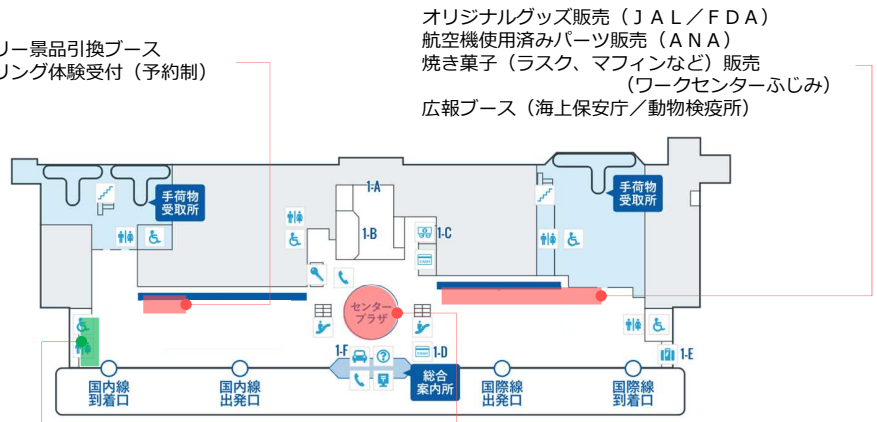

屋上送迎デッキ会場

10:10頃~ 展示飛行 (航空自衛隊新潟救難隊)

10:30頃~ レスキュー実演 (ウッドデッキ)

10:50頃~ レスキューデモフライト (新潟県警察航空隊)

11:25頃~ 歓迎放水アーチ (JAL)

12:50頃~ レスキューデモフライト (新潟県警察航空隊)

13:35頃~ 歓迎放水アーチ (Peach)

13:45頃~ 展示飛行 (航空自衛隊新潟救難隊)

14:00頃~ レスキュー実演 (ウッドデッキ)

緊急事態や運航状況により時間を変更したり、中止したりすることがあります。変更・中止の場合は総合案内掲示板および館内放送でお知らせします。

感染症対策についてのおねがい

実行委員会から来場者のみなさまにおねがいです。感染症対策のため以下のとりくみにご協力をおねがいたします。

- 屋内や、屋外でも人が多い場所ではマスクを着用してください
- 会場内ではソーシャルディスタンス（人とふれあわない程度の距離）の確保にご協力ください
- こまめな手洗い、手指消毒にご協力ください
- ステージイベントご観覧の際は大声をお出しにならないでください

～ お車でご来場の方へ ～

- イベント来場者用無料駐車スペースのご利用は**16：30**までです。開放時間終了後は閉門しますので、お車でご来場の方はそれまでに退出をお願いいたします。
- 歩行者には十分にご注意ください。
- その他、誘導員の指示にしたがってください。

ターミナルビル会場 案内図

RF

屋上送迎デッキ無料開放（7：10～20：00）
 歓迎放水アーチ、展示飛行、レスキューデモフライト
 レスキュー実演（ウッドデッキ）

2F

ANA子ども制服試着体験
 機内サービス体験
 ANA地上スタッフによる親子航空教室（予約制）
 Peach機長の航空教室（予約制）
 航空管制教室（予約制）
 ラジオ工作教室（予約制）
 国内線出発ラウンジ
 2.A
 2.B
 2.C
 2.D
 出発ロビー
 広報ブース（消防）
 広報ブース（自衛隊）
 フライトシミュレーター体験

1F

JALフォトラリー景品引換ブース
 JALマーシャリング体験受付（予約制）
 オリジナルグッズ販売（JAL/FDA）
 航空機使用済みパーツ販売（ANA）
 焼き菓子（ラスク、マフィンなど）販売
 （ワークセンターふじみ）
 広報ブース（海上保安庁/動物検疫所）
 手荷物受取所
 1.A
 1.B
 1.C
 センタープラザ
 1.F
 1.D
 1.E
 国内線到着口
 国内線出発口
 総合案内所
 国際線出発口
 国際線到着口
 イベント入場口
 総合案内
 麻薬探知犬デモンストレーション
 新津吹奏楽団コンサート
 シンフォニックミモザ コンサート