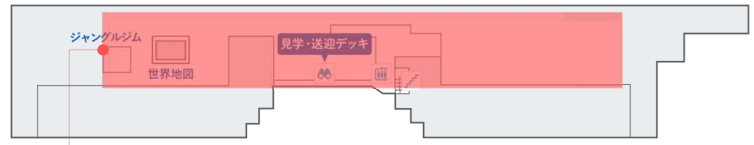

感染症対策についてのおねがい

実行委員会から来場者のみなさまにおねがいです。感染症対策のため以下のとりくみにご協力をおねがいたします。

- 屋内や、屋外でも人が多い場所ではマスクを着用してください
- 会場内ではソーシャルディスタンス（人とふれあわない程度の距離）の確保にご協力ください
- こまめな手洗い、手指消毒にご協力ください
- ステージイベントご観覧の際は大声をお出しにならないでください

～ お車でご来場の方へ ～

- イベント来場者用無料駐車スペースのご利用は**16：30**までです。開放時間終了後は閉門しますので、お車でご来場の方はそれまでに退出をお願いいたします。
- 歩行者には十分にご注意ください。
- その他、誘導員の指示にしたがってください。

ターミナルビル会場 案内図

RF

屋上送迎デッキ無料開放（7：10～20：00）
歓迎放水アーチ、展示飛行、レスキューデモフライト
レスキュー実演（ウッドデッキ）

2F