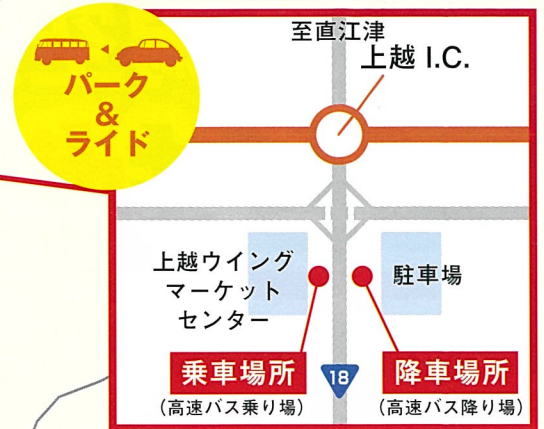

直江津駅前

上越インター富岡

高田駅前

新潟空港 定期路線就航先

国内線

札幌(新千歳) 名古屋(中部)
成田 名古屋(小牧)
大阪(伊丹) 福岡
大阪(関西国際) 沖縄(那覇)

国際線

ソウル(仁川) 台北(桃園)
上海(浦東) ハルビン

富山県

長野県

注意事項

ご購入にあたって

- ・出発時刻の5分前までに乗車場所または指定場所へお越しください。お客様が揃い次第、出発します。
- ・出発時刻になっても乗車場所または指定集合場所にいない場合は、キャンセル扱いとなります。
- ・新潟空港を出発する便は、航空機の遅延等により、出発が定刻より遅れる場合があります。

予約変更、取消

- ・ご予約の変更や取消をされる場合は、速やかにご連絡ください。

運行中止

- 次の場合、運行を中止することがあります。
- ・運行する高速道路に事故及び自然渋滞が発生し、新潟空港への到着が大幅に遅れると乗務員が判断したとき。
- ・気象条件の悪化や天変地異により安全に運行できないと乗務員が判断したとき。
- ・道路等が封鎖されたとき。
- ・運行途中で事故に遭遇したとき。
- ・運行の途中で人がまたは病人が生じたとき。

損失補償

- ・運行中止及び遅延に起因する損失補償は行いません。

新潟空港

※指定集合場所で乗務員がお待ちしています。
※お客様が揃い次第、歩いて車両まで移動します。

FAX 予約申込書

FAX 番号 025-544-0680

代表者氏名		TEL(緊急連絡先)	
上越発	人数	人(うち6歳未満:)人 ※6歳未満で座席が必要な場合は備考欄にご記入下さい	
	ご利用日	年 月 日( )	ご利用経緯 (例...●●旅行社からの紹介)
	乗車場所	直江津駅前・高田駅前・上越インター富岡	利用する航空便 航空便 線 時 分 新潟空港発
新潟空港発	人数	人(うち6歳未満:)人 ※6歳未満で座席が必要な場合は備考欄にご記入下さい	
	ご利用日	年 月 日( )	ご利用経緯
	降車場所	直江津駅前・高田駅前・上越インター富岡	利用する航空便 航空便 線 時 分 新潟空港着
備考