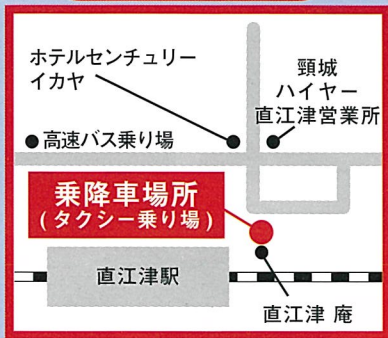

直江津駅前

上越インター富岡

高田駅前

新潟空港 定期路線就航先

国内線

札幌(新千歳) 名古屋(中部)
成田 名古屋(小牧)
大阪(伊丹) 福岡
大阪(関西国際) 沖縄(那覇)

国際線

ソウル(仁川) 台北(桃園)
上海(浦東) ハルビン

富山県

長野県

注意事項

ご購入にあたって

- ・出発時刻の5分前までに乗車場所または指定場所へお越しください。お客様が揃い次第、出発します。
- ・出発時刻になっても乗車場所または指定集合場所にいない場合は、キャンセル扱いとなります。
- ・新潟空港を出発する便は、航空機の遅延等により、出発が定刻より遅れる場合があります。

予約変更、取消

- ・ご予約の変更や取消をされる場合は、速やかにご連絡ください。

運行中止

- 次の場合、運行を中止することがあります。
- ・運行する高速道路に事故及び自然渋滞が発生し、新潟空港への到着が大幅に遅れると乗務員が判断したとき。
- ・気象条件の悪化や天変地異により安全に運行できないと乗務員が判断したとき。
- ・道路等が封鎖されたとき。
- ・運行途中で事故に遭遇したとき。
- ・運行の途中で人がまたは病人が生じたとき。

損失補償

- ・運行中止及び遅延に起因する損失補償は行いません。

新潟空港

※指定集合場所で乗務員がお待ちしています。
※お客様が揃い次第、歩いて車両まで移動します。

FAX 予約申込書

FAX 番号 025-544-0680

代表者氏名		TEL(緊急連絡先)	
上越発	人数	人(うち6歳未満:)人 ※6歳未満で座席が必要な場合は備考欄にご記入下さい	
	ご利用日	年 月 日( )	ご利用経緯 (例...●●旅行社からの紹介)
	乗車場所	直江津駅前・高田駅前・上越インター富岡	利用する航空便 航空便 線 時 分 新潟空港発
新潟空港発	人数	人(うち6歳未満:)人 ※6歳未満で座席が必要な場合は備考欄にご記入下さい	
	ご利用日	年 月 日( )	ご利用経緯
	降車場所	直江津駅前・高田駅前・上越インター富岡	利用する航空便 航空便 線 時 分 新潟空港着
備考