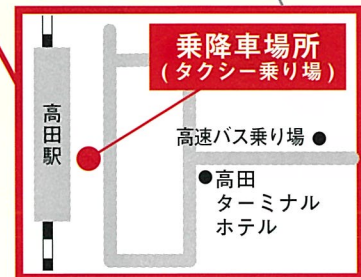

高田駅前

新潟空港 定期路線就航先

国内線

札幌(新千歳) 名古屋(中部)
成田 名古屋(小牧)
大阪(伊丹) 福岡
大阪(関西国際) 沖縄(那覇)

国際線

ソウル(仁川) 台北(桃園)
上海(浦東) ハルビン

富山県

長野県

注意事項

ご購入にあたって

- ・出発時刻の5分前までに乗車場所または指定場所へお越しください。お客様が揃い次第、出発します。
- ・出発時刻になっても乗車場所または指定集合場所にいない場合は、キャンセル扱いとなります。
- ・新潟空港を出発する便は、航空機の遅延等により、出発が定刻より遅れる場合があります。

予約変更、取消

- ・ご予約の変更や取消をされる場合は、速やかにご連絡ください。

運行中止

- 次の場合、運行を中止することがあります。
- ・運行する高速道路に事故及び自然渋滞が発生し、新潟空港への到着が大幅に遅れると乗務員が判断したとき。
- ・気象条件の悪化や天変地異により安全に運行できないと乗務員が判断したとき。
- ・道路等が封鎖されたとき。
- ・運行途中で事故に遭遇したとき。
- ・運行の途中で人がまたは病人が生じたとき。

損失補償

- ・運行中止及び遅延に起因する損失補償は行いません。