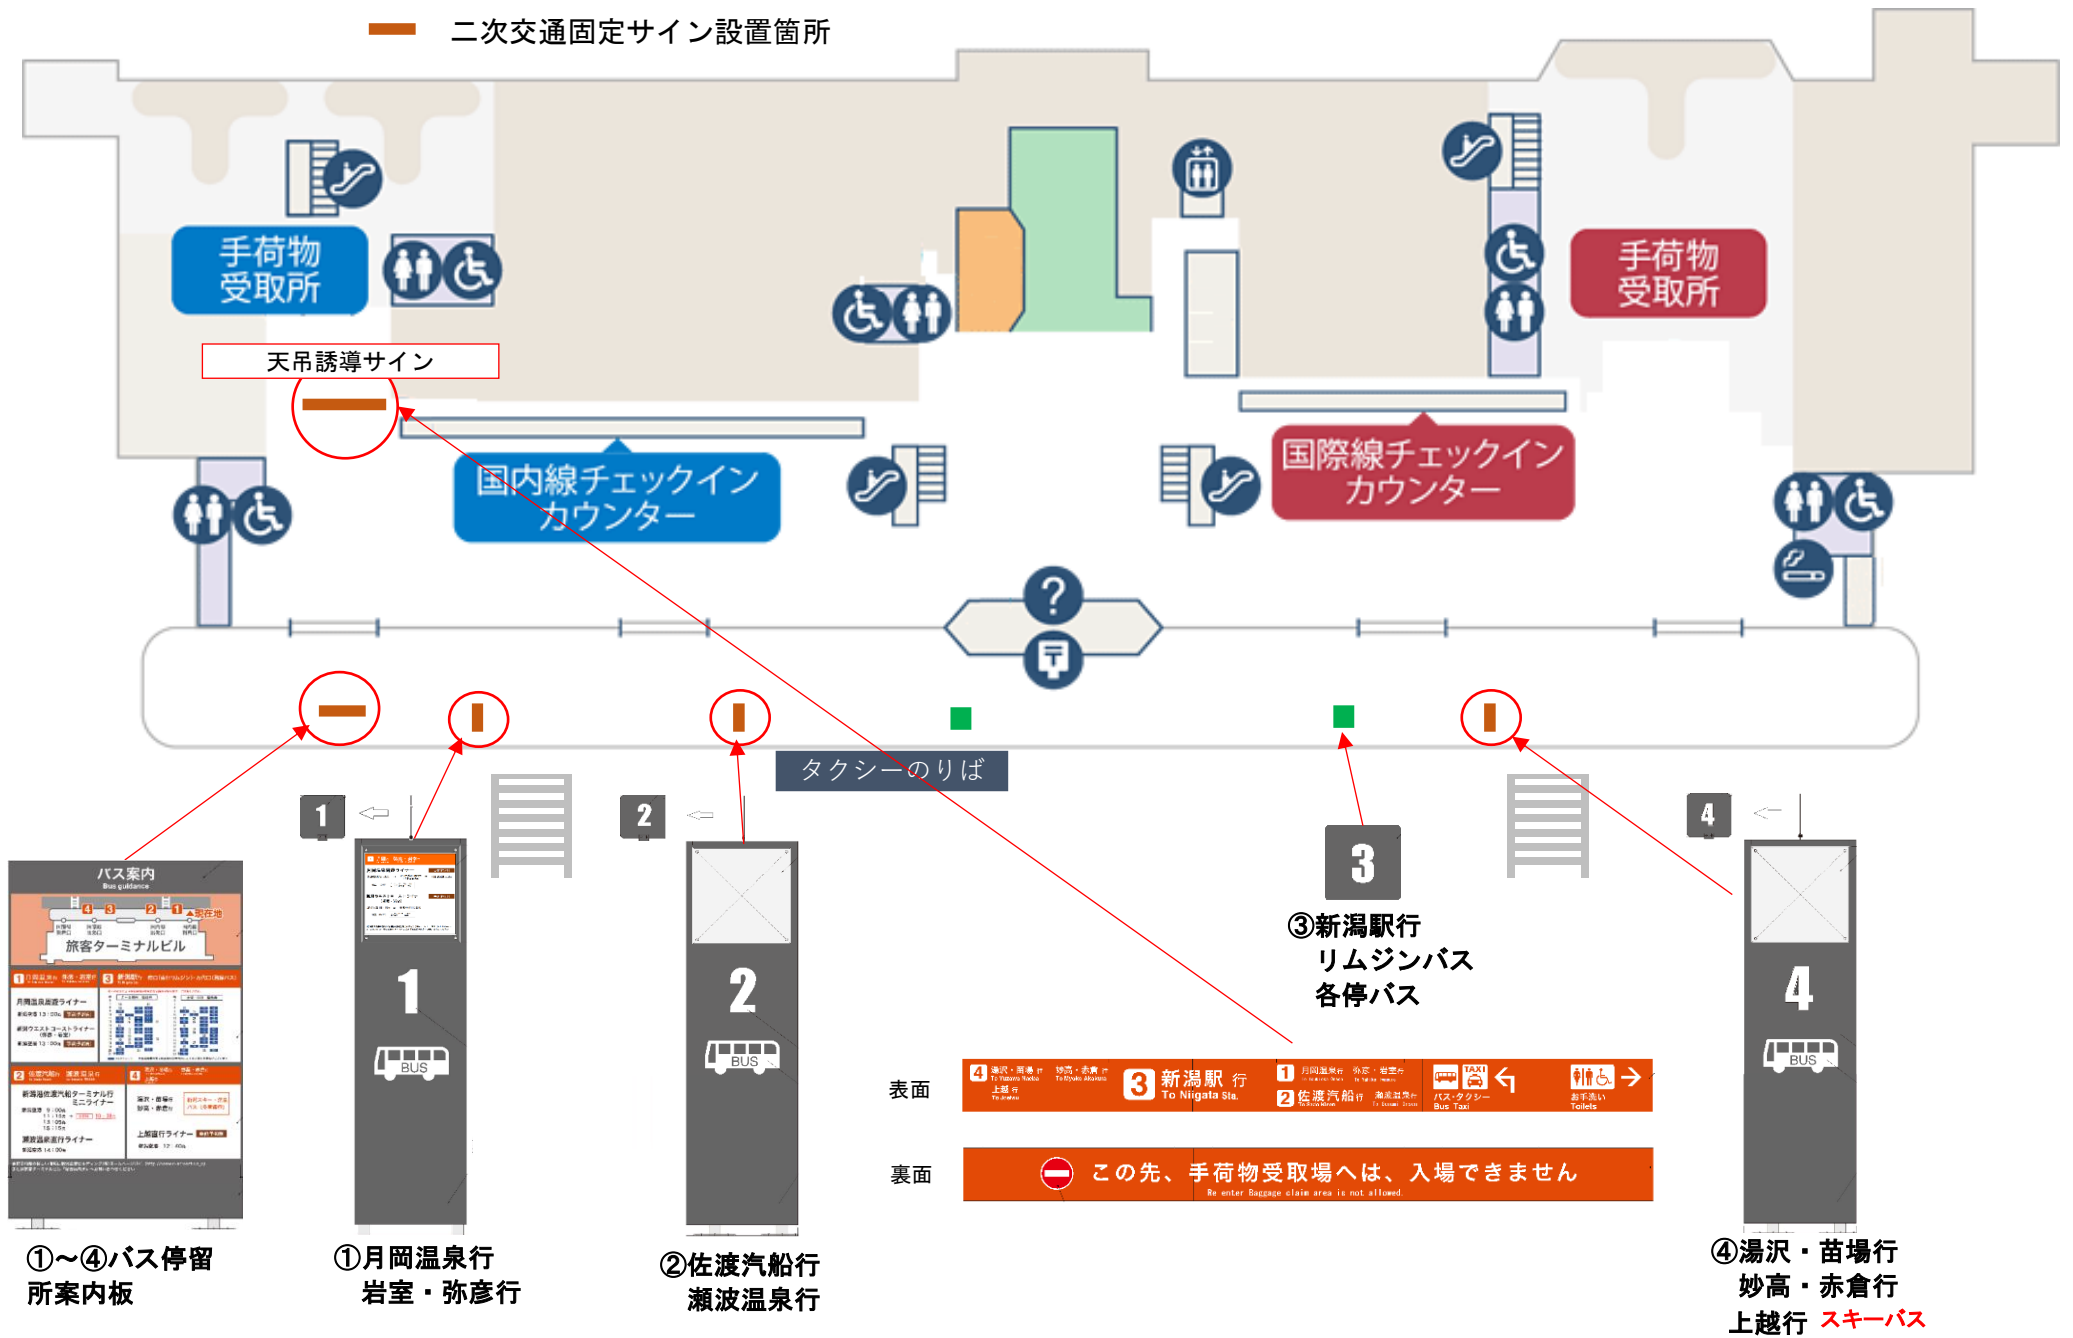

二次交通固定サイン設置箇所

表面

4 湯沢・苗場行 上越行 To Yuzawa/Motomachi To Joetsu	3 新潟駅行 To Niigata Sta.	1 月岡温泉行 岩室・弥彦行 To Tsukigata Onsen Iwajima/Yahiko	2 佐渡汽船行 瀬波温泉行 To Sado Ferry Senoha Onsen	バス/タクシー Bus/Taxi	お手洗 Toilets
---	---------------------------	---	---	---------------------	----------------

裏面

この先、手荷物受取場へは、入場できません
No enter Baggage claim area is not allowed.