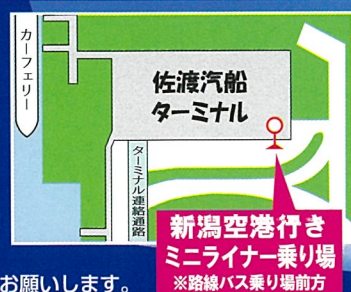

携帯サイトは
こちらから

お問合せ先
さくら交通株式会社配車センター
〒950-0812 新潟市東区豊1丁目11番43号
☎ 025-274-3232 / FAX 025-272-2962
ホームページ <http://www.sakura-taxi.com>

佐渡新航空路開設促進協議会 佐渡市産業観光部交通政策課
〒952-1292 佐渡市千種232番地
☎ 0259-63-3184 / FAX 0259-63-5125
ホームページ <https://s-kuko2000.com>