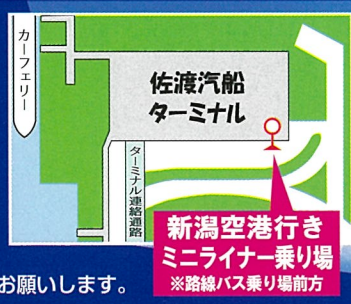

佐渡汽船⇄新潟空港の
アクセスが便利に!!

ミニライナー(直行便)

定員9名
約25分で運行

新潟港
佐渡汽船
ナル
ターミナル

新潟空港

海と空がグッと近くに!
ラクラク移動!

《時刻表》 ※ 2018年11月5日～2019年3月31日
時刻を変更する場合がありますので、必ずHP等をご確認ください。

佐渡汽船⇒新潟空港		新潟空港⇒佐渡汽船	
1	8:35⇒9:00	2	9:00⇒9:25
3	10:45⇒11:10	4	11:55⇒12:20
5	12:30⇒12:55	6	13:05⇒13:30
7	14:35⇒15:00	8	15:00⇒15:25

運賃 大人(中学生以上) 600円
小人(小学生) ※就学前 300円
※就学前 無料

- ◆利用上の注意
- 新潟港佐渡汽船ターミナル⇄新潟空港間をノンストップで運行します。
 - 乗車希望のお客様はミニライナー乗り場まで直接お越しください。
 - 運賃は前払いです。(現金のみ、ICカードは使えません)
 - 交通状況などの理由により、発着時間が多少異なる場合があります。
 - 利用者の動向を調査するためアンケートを車内で実施しますので、ご協力をお願いします。
 - 予約も可能です。(ご予約は、☎025-274-3232さくら交通まで)
 - 満員の場合はご乗車できない場合があります。
 - 運行時刻が変更となる場合があります。ホームページでご確認ください。